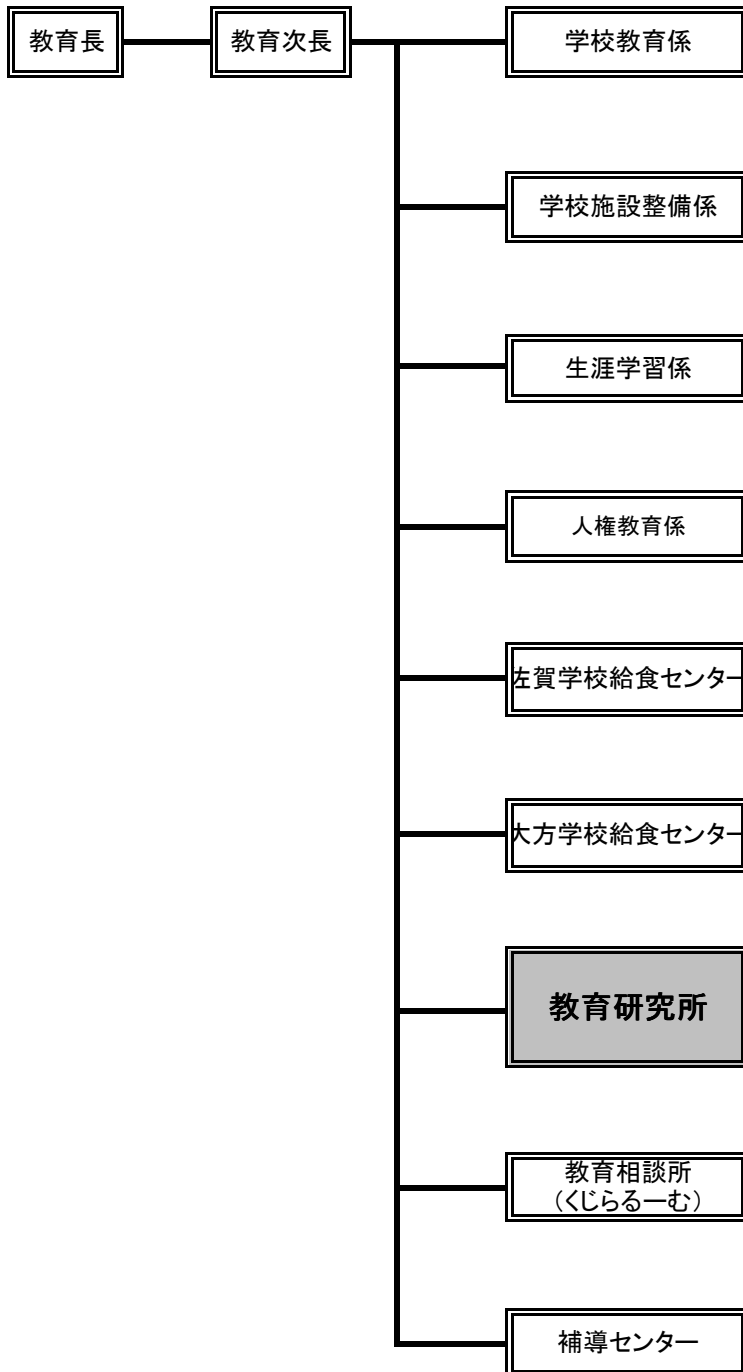

## 平成25年度 黒潮町教育研究所の運営

【 黒潮町教育委員会組織図 】

【 黒潮町教育研究所組織図 】

**【職員構成】**

- ・所 長                    畦地 和也    (黒潮町教育次長)
- ・研 究 員                中屋 光代    (佐賀小 教諭)
- ・スクールソーシャルワーカー    松田 真紀
- ・教育相談員              河部 佳美