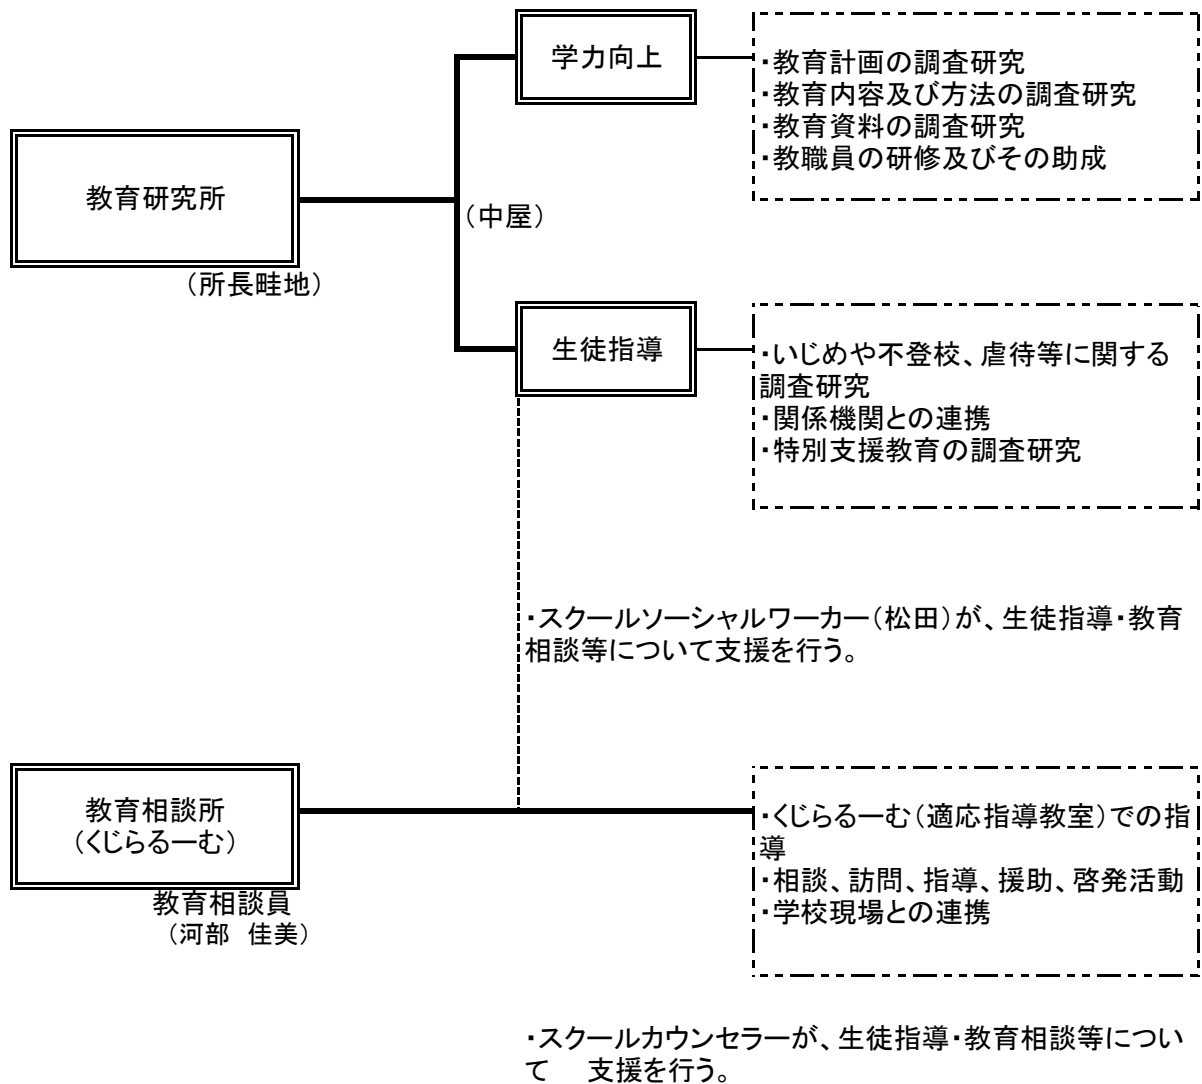

## 平成25年度 黒潮町教育研究所の運営

【 黒潮町教育委員会組織図 】

【 黒潮町教育研究所組織図 】

**【職員構成】**

- ・所 長                    畦地 和也    (黒潮町教育次長)
- ・研 究 員                中屋 光代    (佐賀小 教諭)
- ・スクールソーシャルワーカー    松田 真紀
- ・教育相談員              河部 佳美